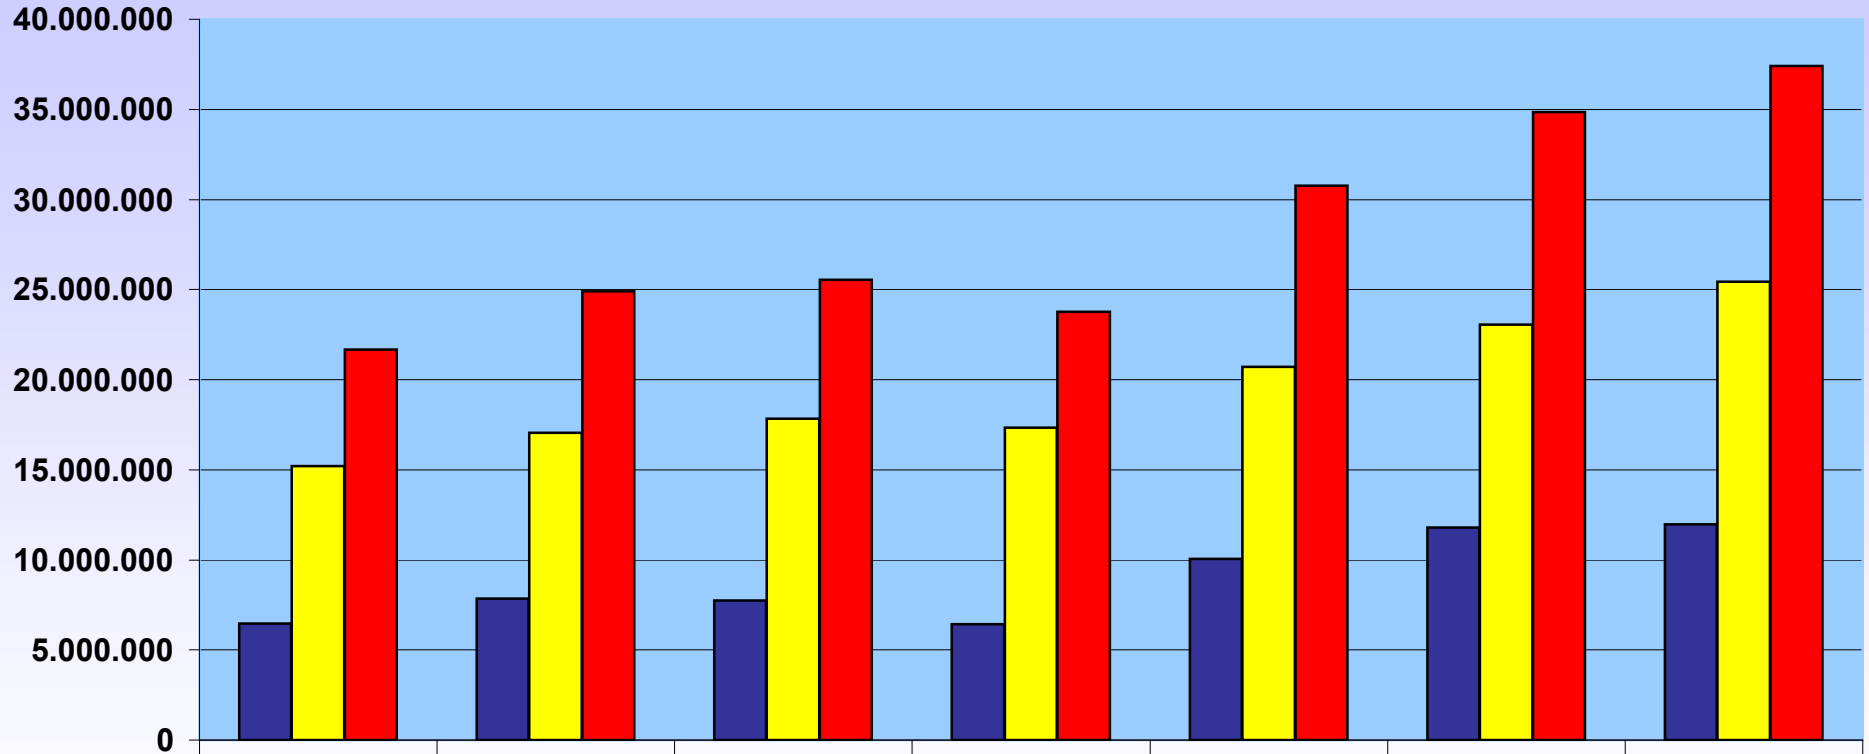

ALIAĞA LİMANI 7 YILLIK İSTATİSTİKLERİ

	2001	2002	2003	2004	2005	2006	2007
■ YÜKLEME	6.465.033	7.863.138	7.728.390	6.423.665	10.064.709	11.799.977	11.972.024
■ BOŞALTMA	15.194.792	17.038.853	17.823.397	17.335.882	20.707.517	23.056.513	25.429.298
■ TOPLAM	21.659.825	24.901.991	25.551.787	23.759.547	30.772.226	34.856.490	37.401.322

■ YÜKLEME ■ BOŞALTMA ■ TOPLAM