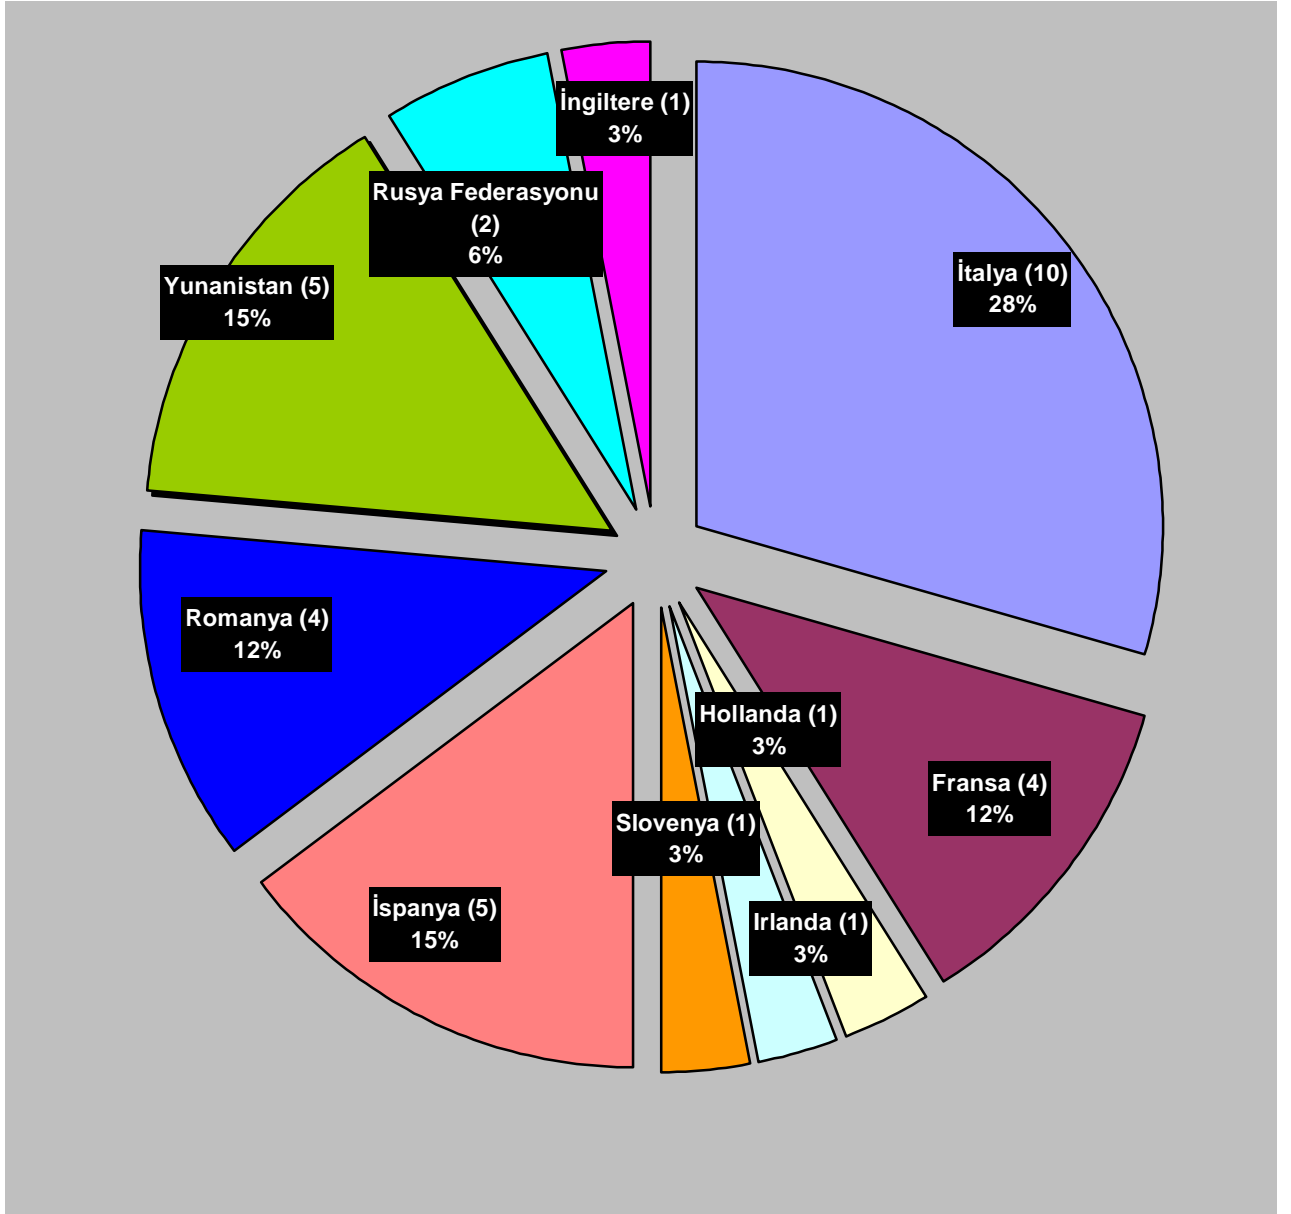

## 1 Ocak 2009 – 31 Aralık 2009

*Tutulan tüm Türk Gemileri*  
Ülkeler ve Limanlara göre

**İtalya (97 Denetleme, 10 Alıkonma):** Venice(4), Monfalcone (2), Crotone, Olbia, Catania, Trieste

**Fransa (27 Denetleme, 4 Alikonma):** Bordeaux, Nantes-Saint Nazaire (PA), Rouven (PA),  
Douarnenez

**İrlanda (4 Denetleme, 1 Alikonma):** Dublin

**Slovenya(12 Denetleme, 1 Alikonma):** Koper

**Hollanda(10 Denetleme, 1 Alikonma):** Rotterdam

**İspanya(71 Denetleme, 5 Alikonma):** Marin, Castellon de la Plana(2), Barcelona, Cartagena

**İngiltere ( 12 Denetleme, 1 Alikonma ) :** Tyne